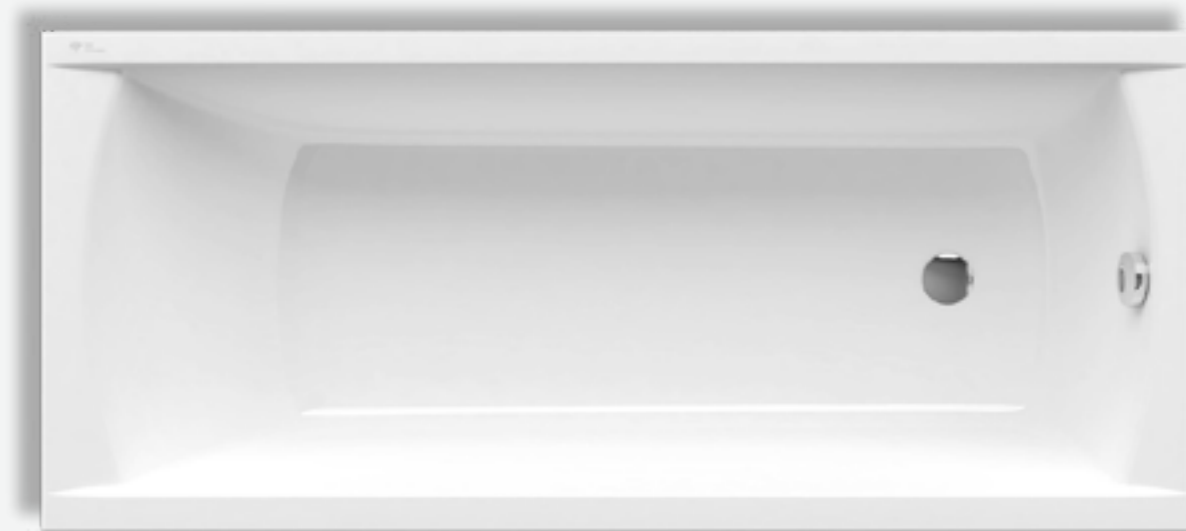

Vana obdélníková SAT Fusion
170x70 cm, akrylát
Kód zboží: SIKOVR170
Značka: SAT