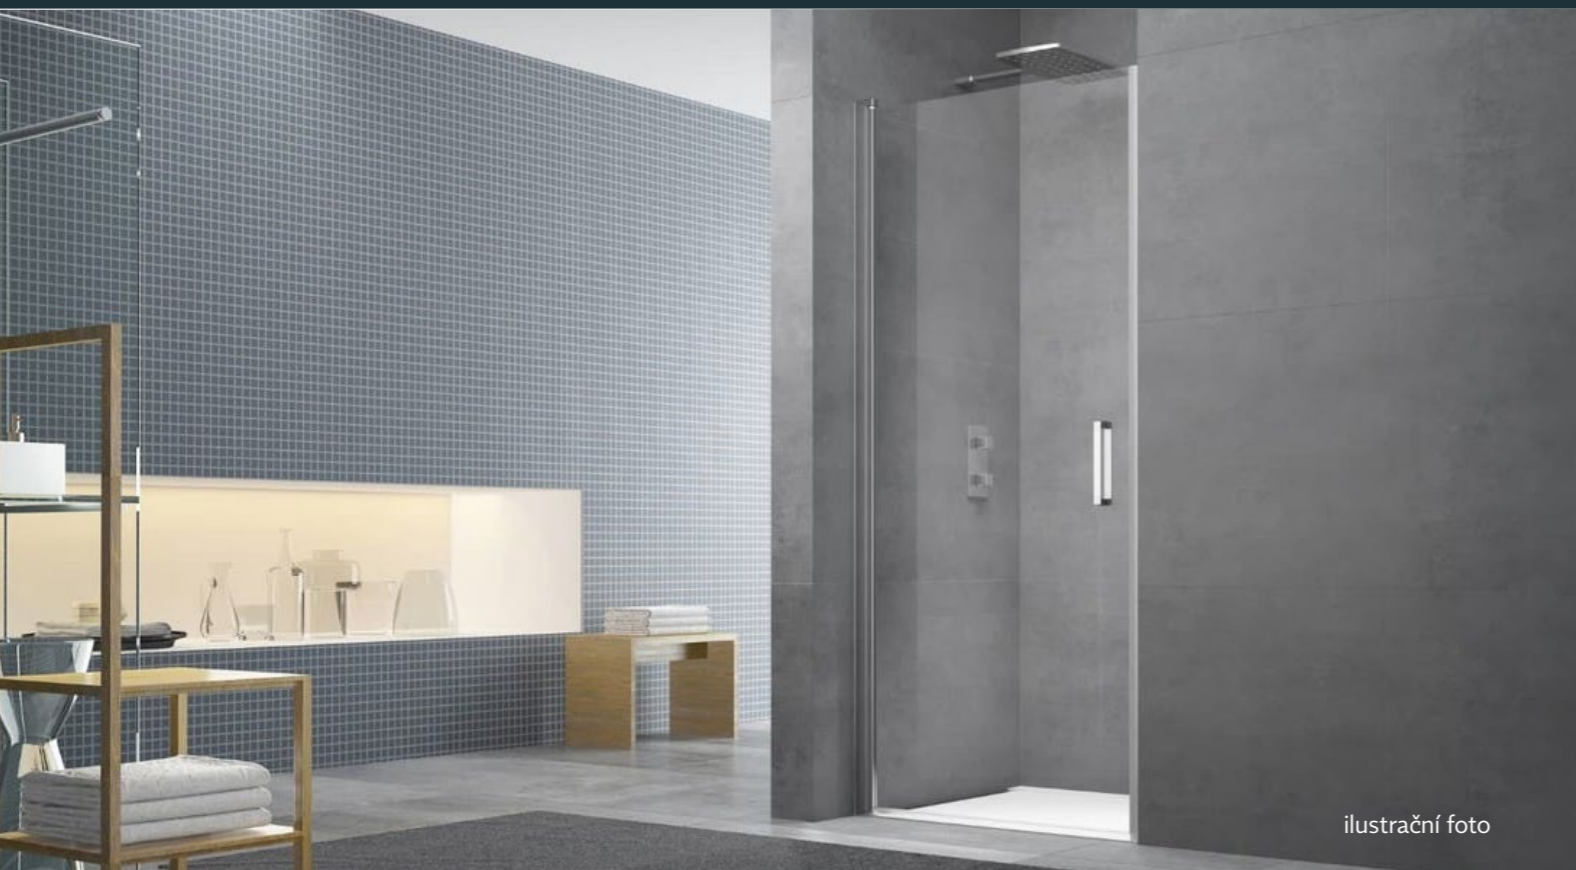

ilustrační foto