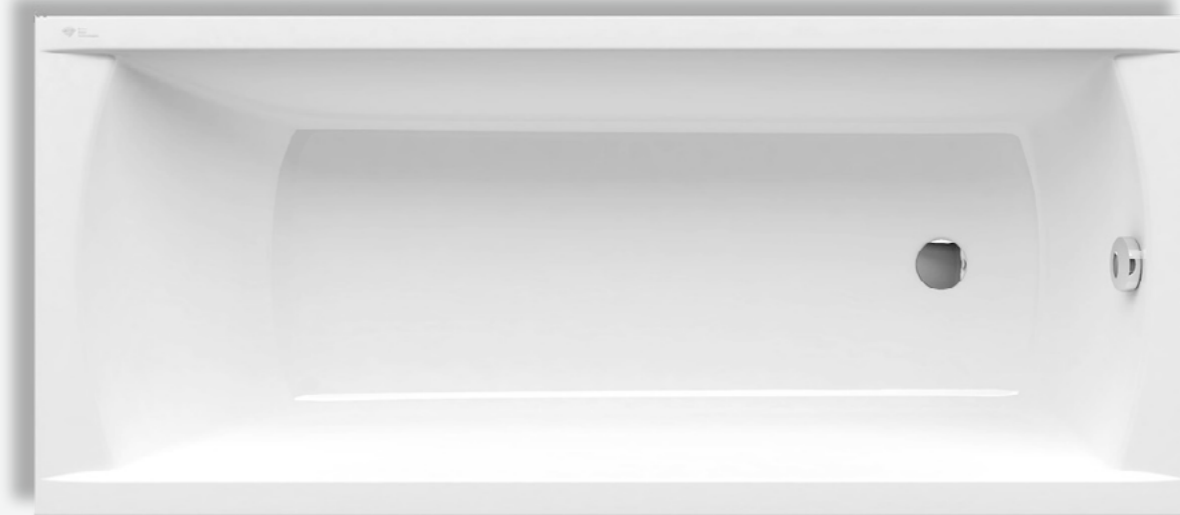

Vana obdélníková SAT Fusion
170x70 cm, akrylát
Kód zboží: SIKOVR170
Značka: SAT