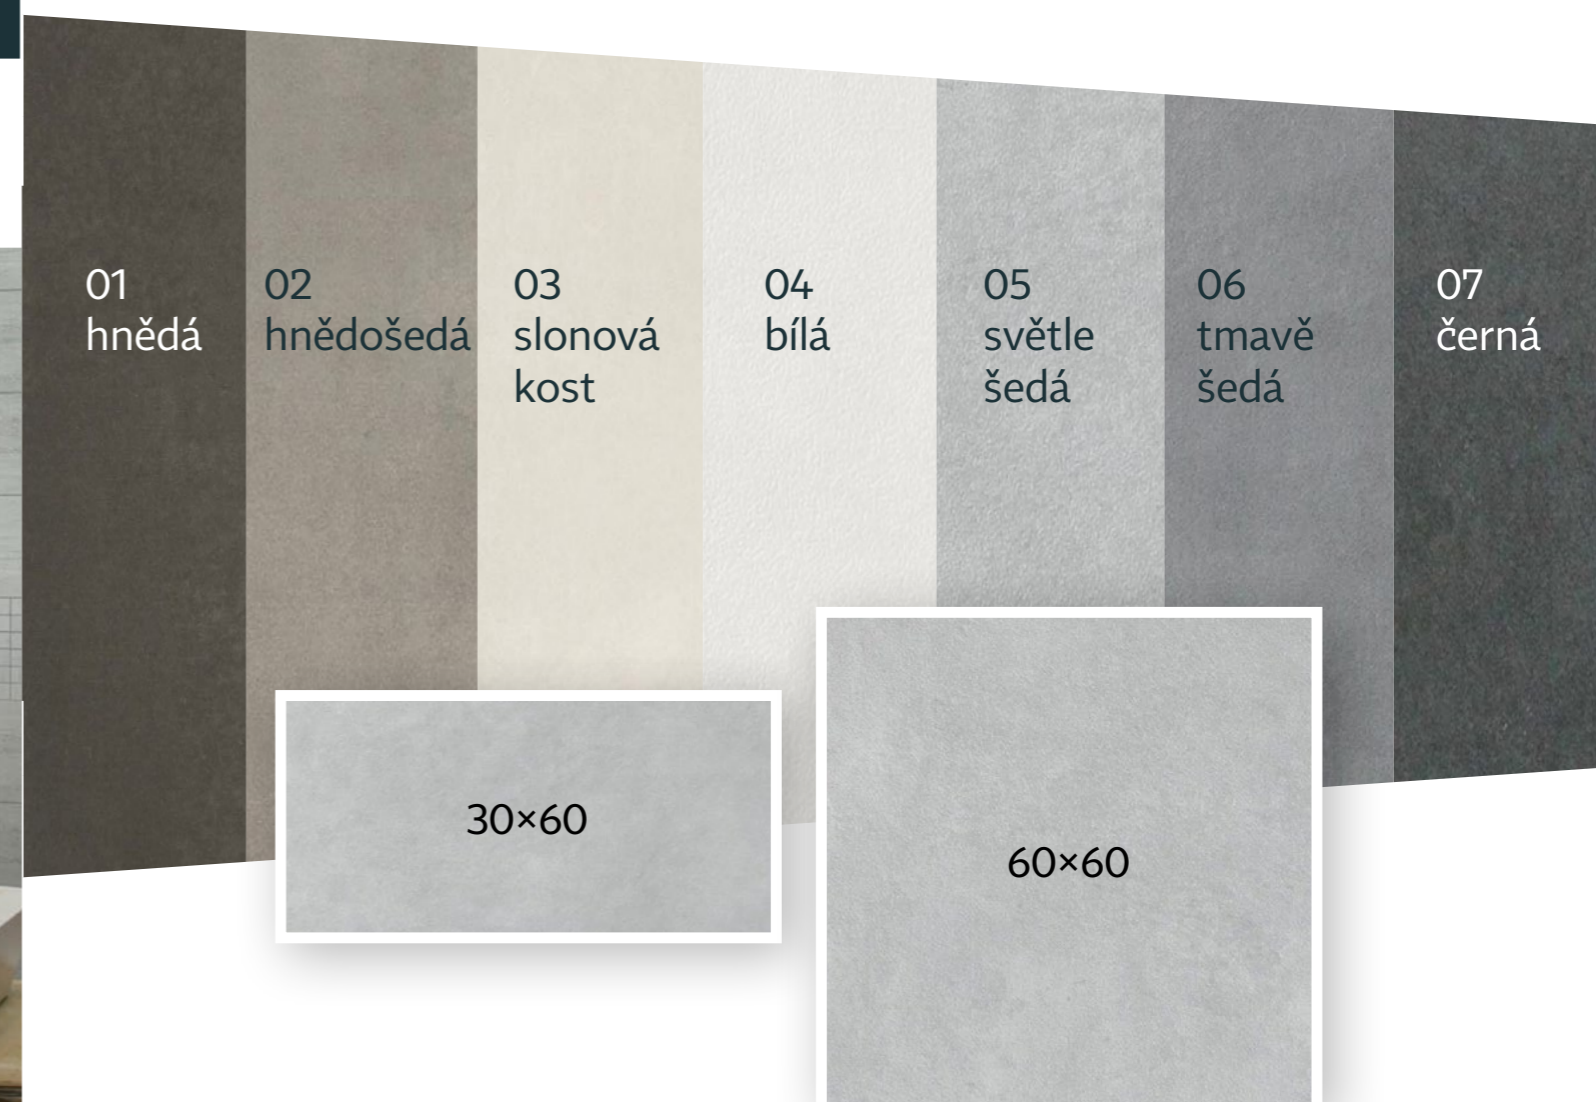

Katalog standardů WC a koupelen
REZIDENCE NOVÁ ZAVADILKA
III.etapa pro BD „C“

ilustrační foto

01
hnědá

02
hnědošedá

03
slonová
kost

04
bílá

05
světle
šedá

06
tmavě
šedá

07
černá

30×60

60×60

EXTRA
hnědá

obklad 30 × 60
Kód zboží:
FINEZA91500

EXTRA
hnědošedá

obklad 30 × 60
Kód zboží:
DARSR721.1

EXTRA
slonová kost

obklad 30 × 60
Kód zboží:
DARSR720.1

EXTRA
bílá

obklad 30 × 60
Kód zboží:
DARSR722.1

EXTRA
světle šedá

obklad 30 × 60
Kód zboží:
DARSR723.1

EXTRA
tmavě šedá

obklad 30 × 60
Kód zboží:
DARSR724.1

EXTRA
černá